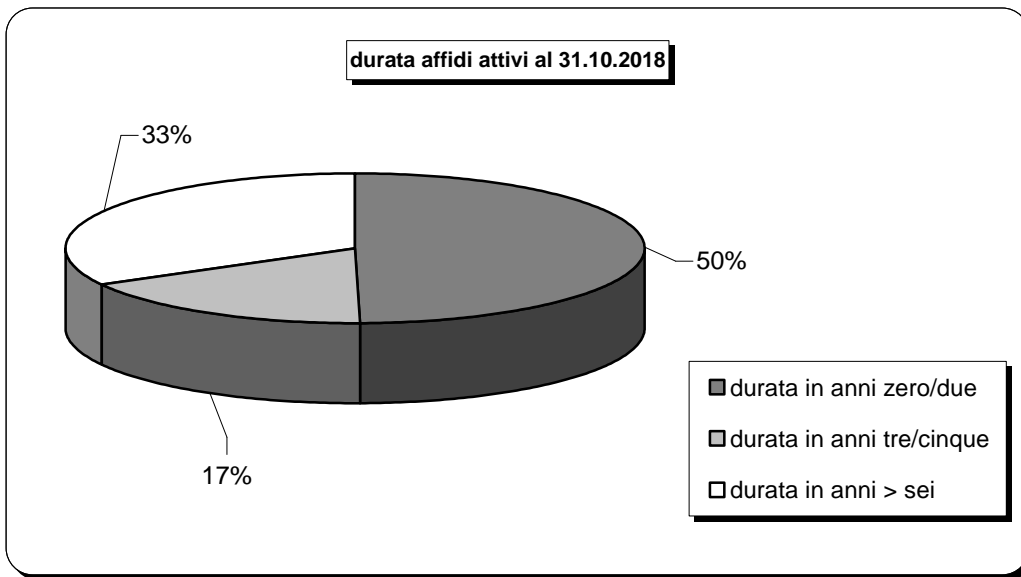

AFFIDI DI LUNGA DURATA

N° 275 affidi eterofamiliari in corso al 31.10.2018

N° 21 **progetti di sostegno** alla famiglia affidataria

N° 58 giovani in affido in età compresa tra **18 e 21 anni** di cui :

- n. 24 stanno frequentando o hanno concluso un percorso di studi di 5 anni (liceo/istituto tecnico);
- n. 12 stanno frequentando o hanno concluso un percorso di istruzione professionale;
- n. 10 stanno frequentando l'Università;
- n. 6 sono occupati;
- n. 6 sono in attesa di occupazione.