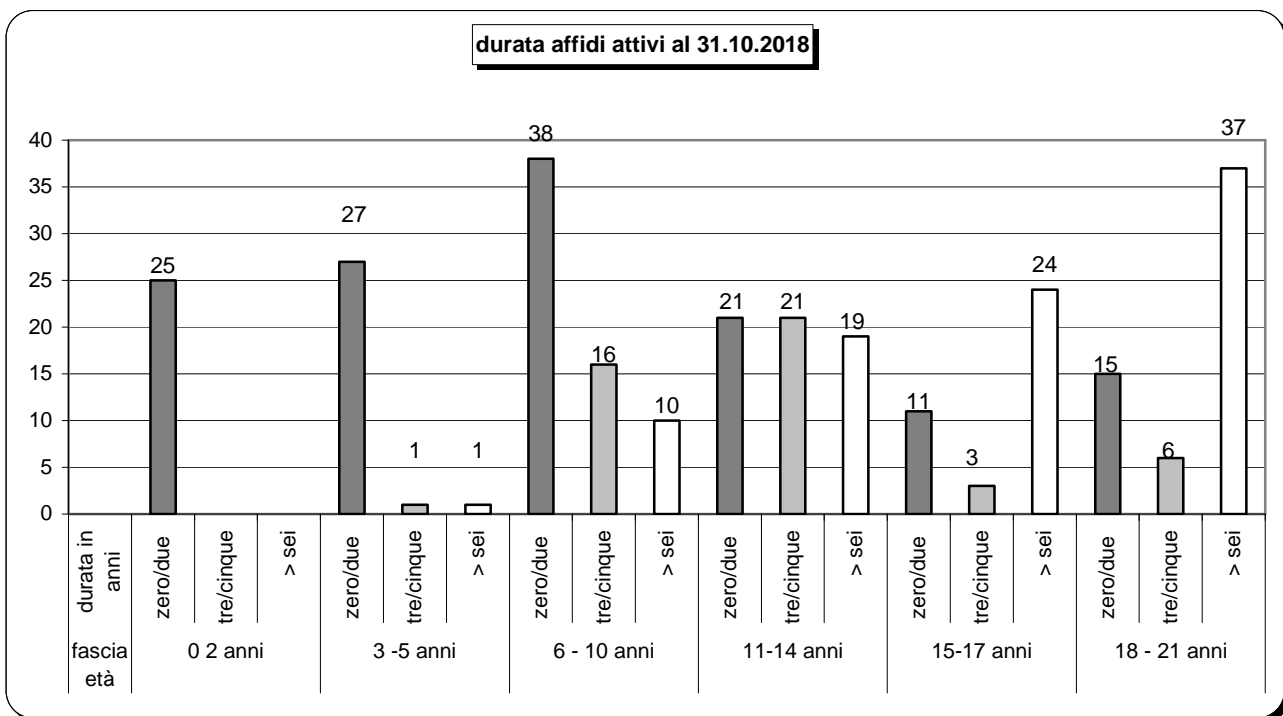

AFFIDI DI LUNGA DURATA

N° 275 affidi eterofamiliari in corso al 31.10.2018

N° 21 **progetti di sostegno** alla famiglia affidataria

N° 58 giovani in affido in età compresa tra **18 e 21 anni** di cui :

- n. 24 stanno frequentando o hanno concluso un percorso di studi di 5 anni (liceo/istituto tecnico);
- n. 12 stanno frequentando o hanno concluso un percorso di istruzione professionale;
- n. 10 stanno frequentando l'Università;
- n. 6 sono occupati;
- n. 6 sono in attesa di occupazione.

N° 49 **progetti di autonomia** conclusi ed in corso:

- n. 20 progetti di sostegno agli studi universitari;
- n. 18 progetti di sostegno all'autonomia abitativa;
- n. 11 progetti di sostegno a corsi diversi (patente, corsi professionalizzanti post diploma,.....)